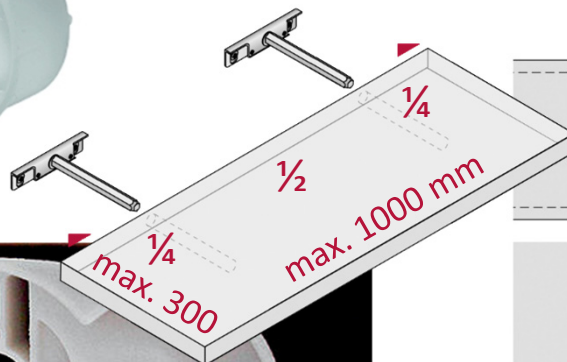

Klebe-Regalträger Insert für Wabenplatten & Co.

Klebe-Regalträger Insert 96 x 44 x 105 mm
für Plattenstärke von 50 mm

Aufnahme für Titan 50 Regalträger (Hettich)

$\pm 4 \text{ mm}$

Belastung gesamt max. 9 kg