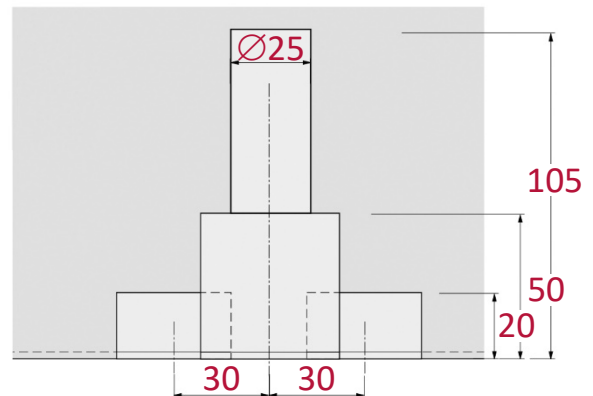

Klebe-Regalträger Insert für Wabenplatten & Co.

Klebe-Regalträger Insert 96 x 44 x 105 mm
für Plattenstärke von 50 mm

Aufnahme für Titan 50 Regalträger (Hettich)

$\pm 4 \text{ mm}$

Belastung gesamt max. 9 kg