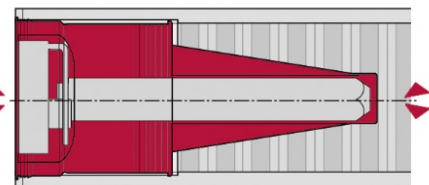

Klebe-Regalträger Insert für Wabenplatten & Co.

Klebe-Regalträger Insert 96 x 44 x 105 mm
für Plattenstärke von 50 mm

Aufnahme für Titan 50 Regalträger (Hettich)

$\pm 4 \text{ mm}$

Belastung gesamt max. 9 kg