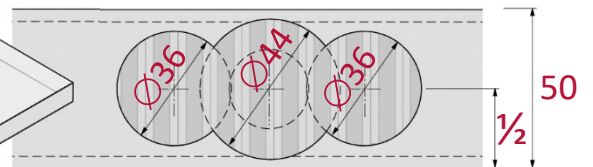

Klebe-Regalträger Insert für Wabenplatten & Co.

Klebe-Regalträger Insert 96 x 44 x 105 mm
für Plattenstärke von 50 mm

Aufnahme für Titan 50 Regalträger (Hettich)

$\pm 4 \text{ mm}$

Belastung gesamt max. 9 kg