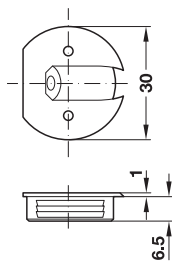

Korpusverbinder Caravan

3

Verbindertechnik

halbrunde Abdeckkappe

- ① Seitenwand
- ② Oberboden

runde Abdeckkappe

Hinweis

Bei den Farbangaben handelt es sich um RAL-ähnliche Farbtöne, die der standardisierten Farbe so nah wie möglich kommen. Minimale Abweichungen im Farbton sind produktionsbedingt nicht auszuschließen.

→ Bohrtiefe 7,0 mm

- > Einsatzbereich: für leichte Konstruktionen, z. B. im Caravan-Bereich
- > Werkstoff: Kunststoff
- > Durchmesser: Topfbohrung 26 mm
- > Montage: zum Einpressen und Schrauben

Farbe	Artikel-Nr.
beige, RAL 1001	262.43.475

Abpackung: 100, 1000 oder 5000 Stück

Bestellhinweis

- > Ab 100000 Stück auch in anderen Farben lieferbar.
- > Ab 20000 Stück auch ohne Abdeckrand lieferbar.

→ Bohrtiefe 8,5 mm

- > Einsatzbereich: für leichte Konstruktionen, z. B. im Caravan-Bereich
- > Werkstoff: Kunststoff
- > Durchmesser: Topfbohrung 26 mm
- > Montage: zum Einpressen und Schrauben