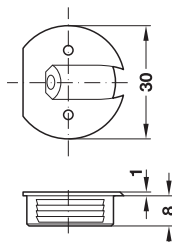

Korpusverbinder Caravan

3

Verbindertechnik

halbrunde Abdeckkappe

- ① Seitenwand
- ② Oberboden

runde Abdeckkappe

Hinweis

Bei den Farbangaben handelt es sich um RAL-ähnliche Farbtöne, die der standardisierten Farbe so nah wie möglich kommen. Minimale Abweichungen im Farbton sind produktionsbedingt nicht auszuschließen.

→ Bohrtiefe 7,0 mm

- > Einsatzbereich: für leichte Konstruktionen, z. B. im Caravan-Bereich
- > Werkstoff: Kunststoff
- > Durchmesser: Topfbohrung 26 mm
- > Montage: zum Einpressen und Schrauben

Farbe	Artikel-Nr.
beige, RAL 1001	262.43.475

Abpackung: 100, 1000 oder 5000 Stück

Bestellhinweis

- > Ab 100000 Stück auch in anderen Farben lieferbar.
- > Ab 20000 Stück auch ohne Abdeckrand lieferbar.

→ Bohrtiefe 8,5 mm

- > Einsatzbereich: für leichte Konstruktionen, z. B. im Caravan-Bereich
- > Werkstoff: Kunststoff
- > Durchmesser: Topfbohrung 26 mm
- > Montage: zum Einpressen und Schrauben