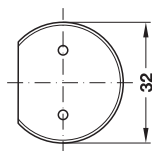

→ Abdeckkappen

- > Werkstoff: Kunststoff
- > Montage: zum Aufsetzen auf Korpusverbinder Caravan

Farbe	Artikel-Nr.
braunbeige, RAL 1011	262.43.020
weiß	262.43.070

Abpackung: 100 oder 5000 Stück

Farbe	Artikel-Nr.
weiß	262.43.071

Abpackung: 100 oder 5000 Stück

Bestellhinweis

- > Ab 30000 Stück auch in anderen Farben lieferbar.

DGH-M-INT 2020, HDE-de, 05/19. Maßangaben unverbindlich. Konstruktionsänderungen vorbehalten.