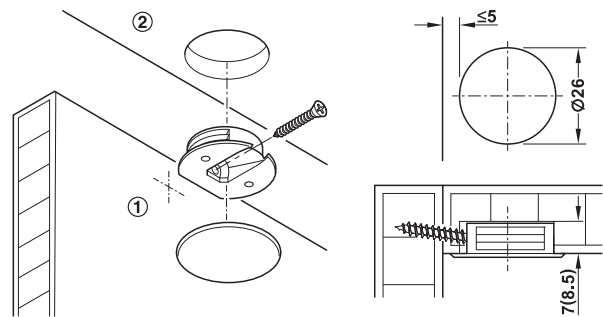

Korpusverbinder Caravan

3

Verbindertechnik

halbrunde Abdeckkappe

- ① Seitenwand
- ② Oberboden

runde Abdeckkappe

Hinweis

Bei den Farbangaben handelt es sich um RAL-ähnliche Farbtöne, die der standardisierten Farbe so nah wie möglich kommen. Minimale Abweichungen im Farbton sind produktionsbedingt nicht auszuschließen.

→ Bohrtiefe 7,0 mm

- > Einsatzbereich: für leichte Konstruktionen, z. B. im Caravan-Bereich
- > Werkstoff: Kunststoff
- > Durchmesser: Topfbohrung 26 mm
- > Montage: zum Einpressen und Schrauben

Farbe	Artikel-Nr.
beige, RAL 1001	262.43.475

Abpackung: 100, 1000 oder 5000 Stück

Bestellhinweis

- > Ab 100000 Stück auch in anderen Farben lieferbar.
- > Ab 20000 Stück auch ohne Abdeckrand lieferbar.

→ Bohrtiefe 8,5 mm

- > Einsatzbereich: für leichte Konstruktionen, z. B. im Caravan-Bereich
- > Werkstoff: Kunststoff
- > Durchmesser: Topfbohrung 26 mm
- > Montage: zum Einpressen und Schrauben