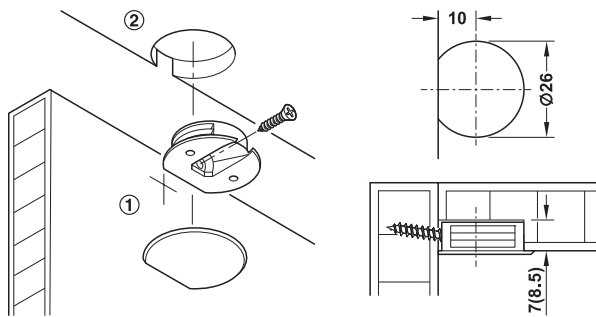

Korpusverbinder Caravan

3

Verbindertechnik

halbrunde Abdeckkappe

- ① Seitenwand
- ② Oberboden

runde Abdeckkappe

Hinweis

Bei den Farbangaben handelt es sich um RAL-ähnliche Farbtöne, die der standardisierten Farbe so nah wie möglich kommen. Minimale Abweichungen im Farbton sind produktionsbedingt nicht auszuschließen.

→ Bohrtiefe 7,0 mm

- > Einsatzbereich: für leichte Konstruktionen, z. B. im Caravan-Bereich
- > Werkstoff: Kunststoff
- > Durchmesser: Topfbohrung 26 mm
- > Montage: zum Einpressen und Schrauben

Farbe	Artikel-Nr.
beige, RAL 1001	262.43.475

Abpackung: 100, 1000 oder 5000 Stück

Bestellhinweis

- > Ab 100000 Stück auch in anderen Farben lieferbar.
- > Ab 20000 Stück auch ohne Abdeckrand lieferbar.

→ Bohrtiefe 8,5 mm

- > Einsatzbereich: für leichte Konstruktionen, z. B. im Caravan-Bereich
- > Werkstoff: Kunststoff
- > Durchmesser: Topfbohrung 26 mm
- > Montage: zum Einpressen und Schrauben