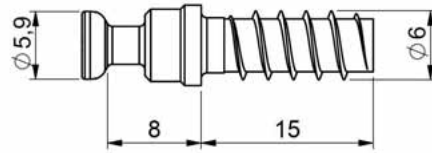

SYSTEMBOLZEN FÜR KALTSCHMELZDÜBEL EXZENTER

Art.-Nr.	0683 208 390
VE	100

ABDECKKAPPE FÜR KALTSCHMELZDÜBEL EXZENTER

Abbildung ähnlich

Farbe	Art.-Nr.	VE
Weiß	0683 208 380	100
Braun	0683 208 381	100
Schwarz	0683 208 382	100