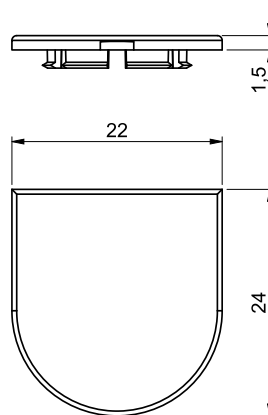

SYSTEMBOLZEN FÜR KALTSCHMELZDÜBEL EXZENTER

Art.-Nr.	0683 208 390
VE	100

ABDECKKAPPE FÜR KALTSCHMELZDÜBEL EXZENTER

Abbildung ähnlich

Farbe	Art.-Nr.	VE
Weiß	0683 208 380	100
Braun	0683 208 381	100
Schwarz	0683 208 382	100